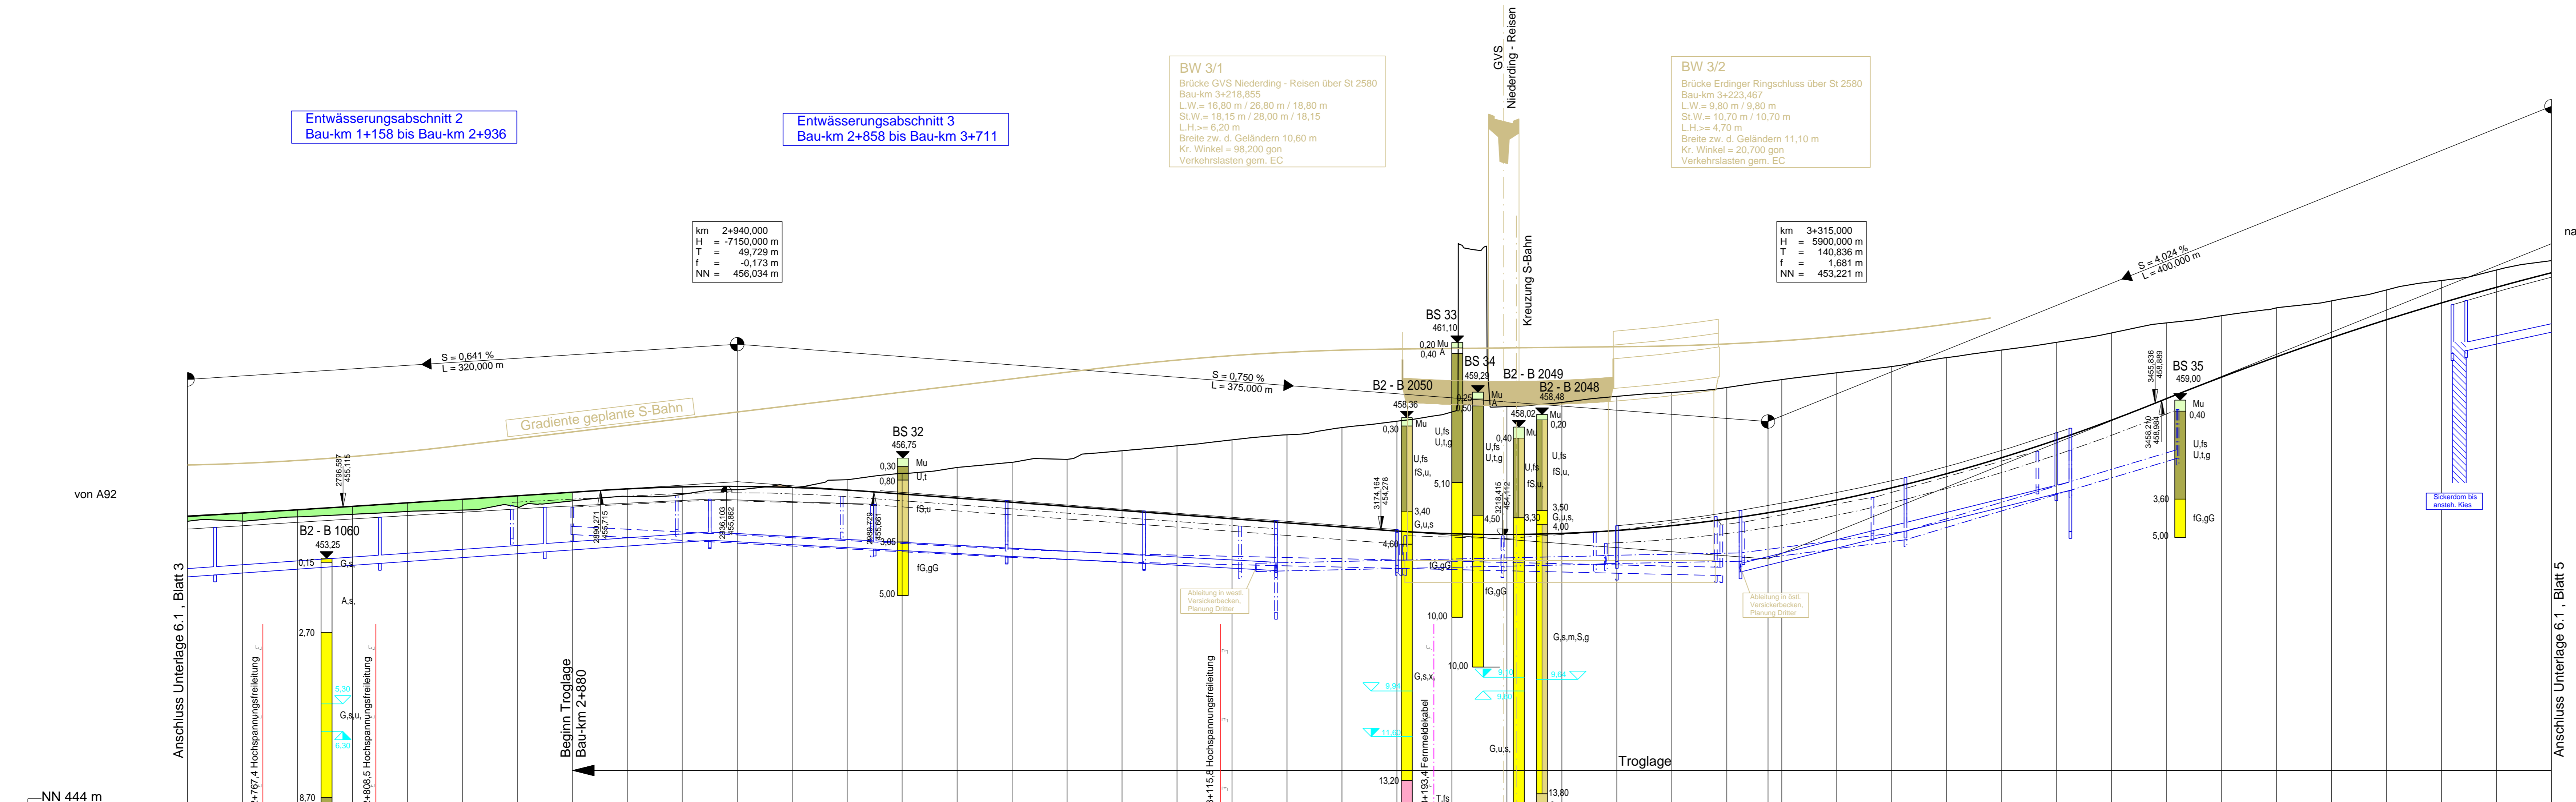

Entwässerungsabschnitt 2
Bau-km 1+158 bis Bau-km 2+936

Entwässerungsabschnitt 3
Bau-km 2+858 bis Bau-km 3+711

BW 3/1
Brücke GVS Niederding - Reisen über St 2580
Bau-km 3+218,855
L.W. = 18,80 m / 26,80 m / 18,80 m
S.W. = 18,15 m / 26,00 m / 18,15 m
L.H. >= 6,20 m
Breite zw. d. Geländern 10,60 m
Kr. Winkel = 98,200 gon
Verkehrslasten gem. EC

BW 3/2
Brücke Erdinger Ringschluss über St 2580
Bau-km 3+223,467
L.W. = 9,80 m / 9,80 m
S.W. = 10,70 m / 10,70 m
L.H. >= 4,70 m
Breite zw. d. Geländern 11,10 m
Kr. Winkel = 20,700 gon
Verkehrslasten gem. EC

km 3+315,000
H = 5900,000 m
T = 140,836 m
f = 1,681 m
NN = 453,221 m

Gradiente	454,779	454,881	455,011	455,137	455,265	455,393	455,521	455,649	455,771	455,894	456,017	456,140	456,263	456,386	456,509	456,632	456,755	456,878	457,001	457,124	457,247	457,370	457,493	457,616	457,739	457,862	457,985	481,000	481,015	481,030	481,045	481,060	481,075	481,090	481,105	481,120	481,135	481,150	481,165	481,180	481,195	481,210	481,225	481,240	481,255	481,270	481,285	481,300	481,315	481,330	481,345	481,360	481,375	481,390	481,405	481,420	481,435	481,450	481,465	481,480	481,495	481,510	481,525	481,540	481,555	481,570	481,585	481,600	481,615	481,630	481,645	481,660	481,675	481,690	481,705	481,720	481,735	481,750	481,765	481,780	481,795	481,810	481,825	481,840	481,855	481,870	481,885	481,900	481,915	481,930	481,945	481,960	481,975	481,990	482,005	482,020	482,035	482,050	482,065	482,080	482,095	482,110	482,125	482,140	482,155	482,170	482,185	482,200	482,215	482,230	482,245	482,260	482,275	482,290	482,305	482,320	482,335	482,350	482,365	482,380	482,395	482,410	482,425	482,440	482,455	482,470	482,485	482,500	482,515	482,530	482,545	482,560	482,575	482,590	482,605	482,620	482,635	482,650	482,665	482,680	482,695	482,710	482,725	482,740	482,755	482,770	482,785	482,800	482,815	482,830	482,845	482,860	482,875	482,890	482,905	482,920	482,935	482,950	482,965	482,980	482,995	483,010	483,025	483,040	483,055	483,070	483,085	483,100	483,115	483,130	483,145	483,160	483,175	483,190	483,205	483,220	483,235	483,250	483,265	483,280	483,295	483,310	483,325	483,340	483,355	483,370	483,385	483,400	483,415	483,430	483,445	483,460	483,475	483,490	483,505	483,520	483,535	483,550	483,565