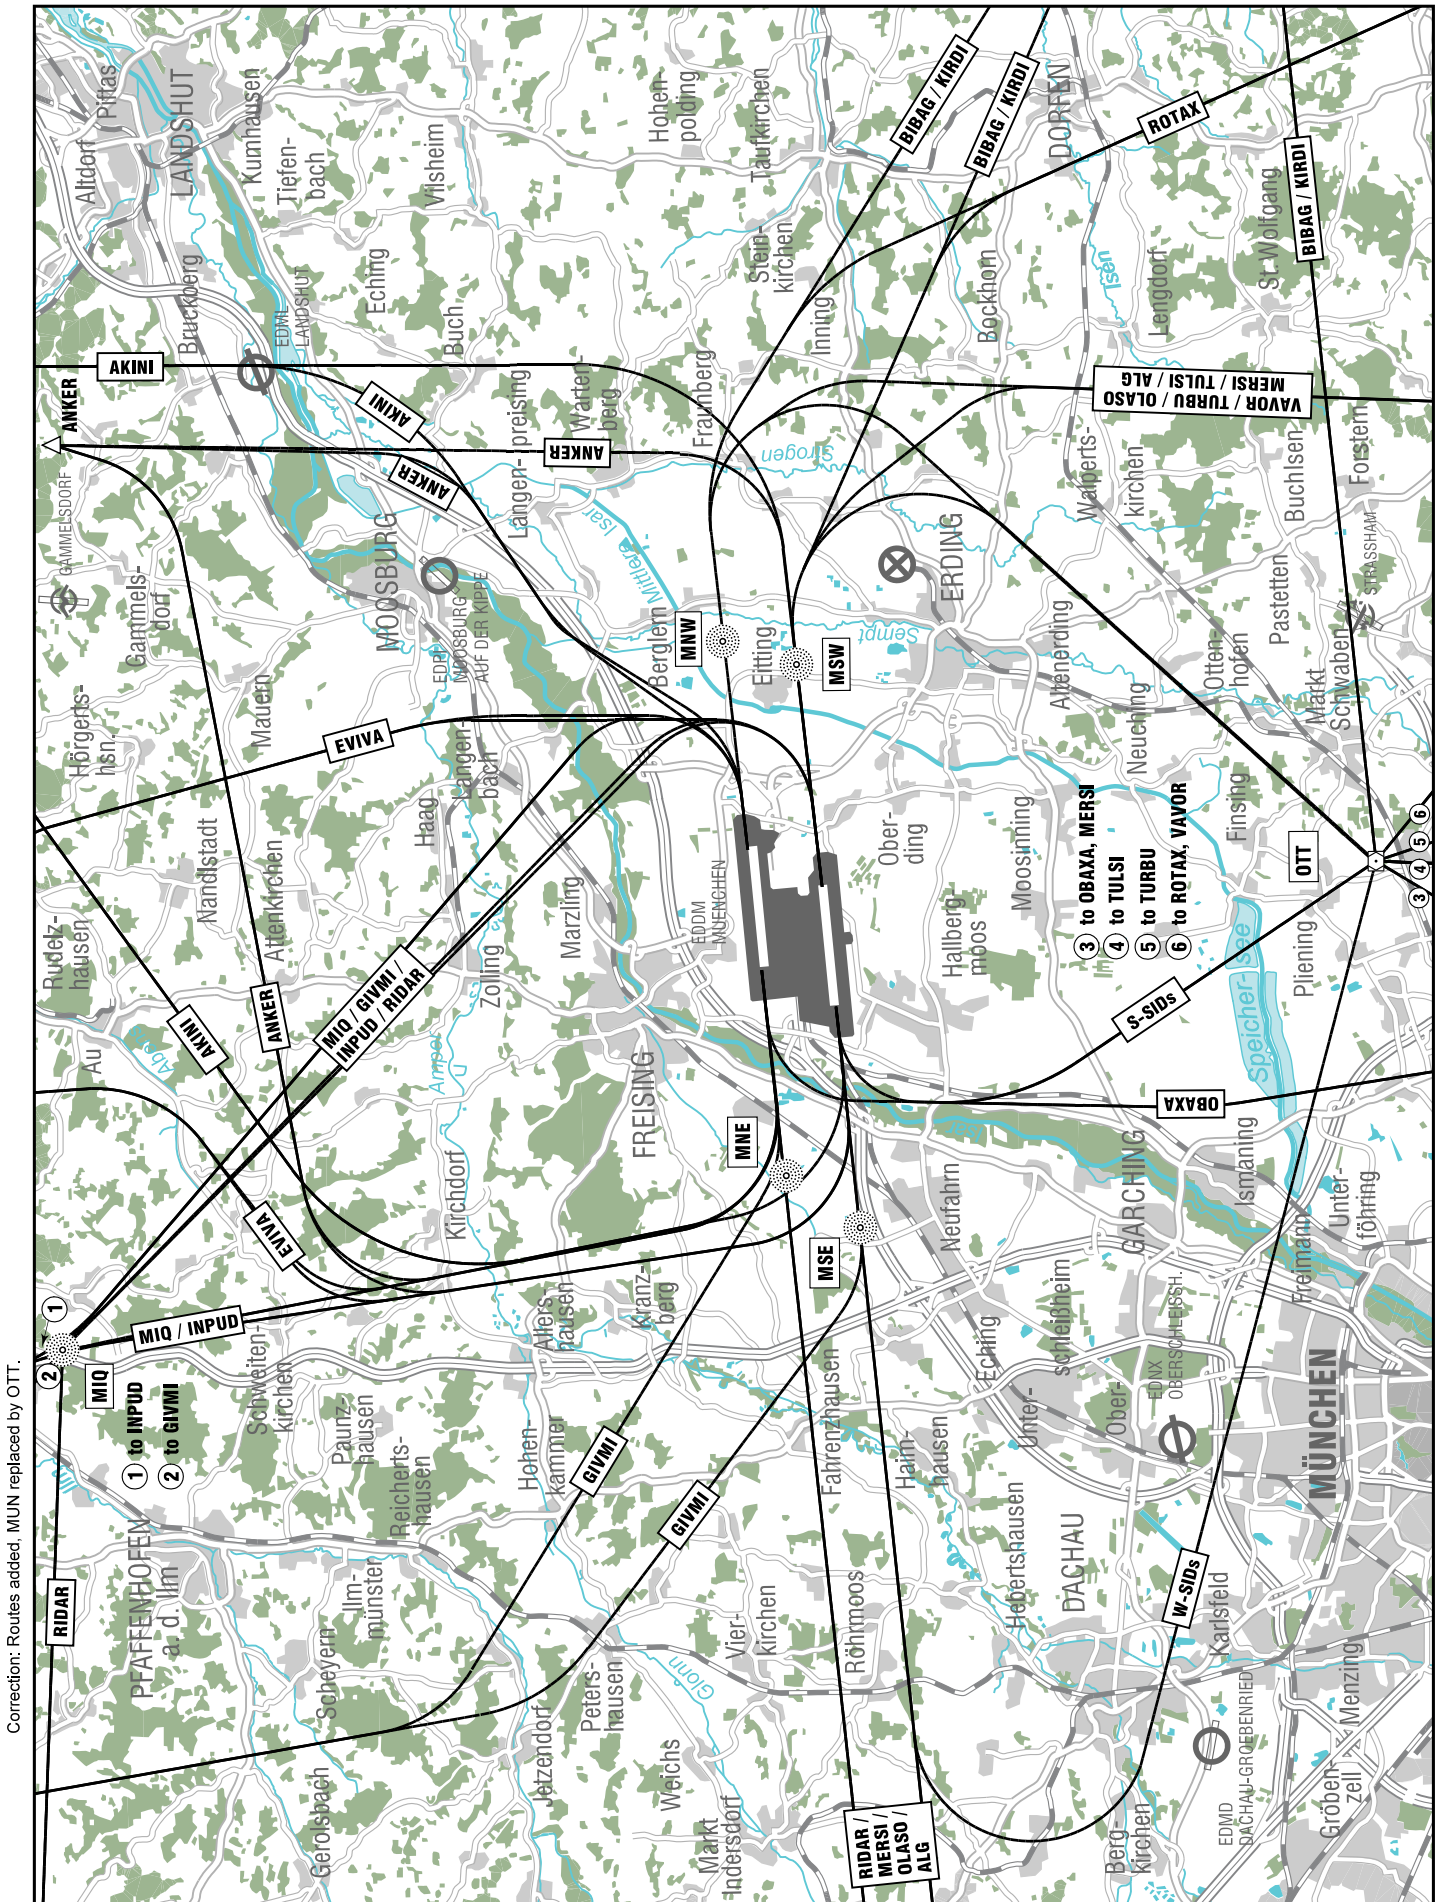

Anlage 1: Standardabflugrouten am Flughafen München („MINIMUM NOISE ROUTING [SID]“, Quelle: LUFTFAHRTHANDBUCH DEUTSCHLAND)

MINIMUM NOISE ROUTING
(SID)

MUENCHEN

Correction: Routes added, MUN replaced by OTT.